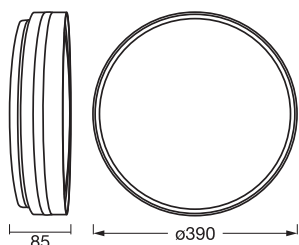

Maße & Gewicht

Durchmesser	390,00 mm
Höhe	85,00 mm
Produktgewicht	860,00 g

ORBIS NOEMI 390MM 24W
830CLICKD

Materialien & Farben

Produktfarbe	Weiß
Gehäusefarbe	Weiß
Gehäusematerial	Metall
Material Abdeckung	Polymethylmethacrylat (PMMA) Acrylnitril-Butadien-Styrol (ABS)
Glühdrahtprüfung nach IEC 60695-2-12	650 °C