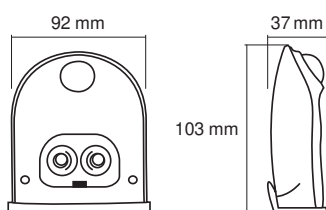

Photometrische Daten

Lichtstrom	40 lm
Lichtausbeute	42 lm/W
Farbtemperatur	4000 K
Lichtfarbe (Bezeichnung)	Kalt weiß
Farbwiedergabeindex Ra	> 80
Standardabweichung des Farbabgleichs	≤6 sdc _m

Maße & Gewicht

Länge	102,50 mm
Breite	92,40 mm
Höhe	36,50 mm
Produktgewicht	154,00 g

PG DoorLED Down MiCH

Materialien & Farben

Produktfarbe	Silber
Gehäusefarbe	Silber
Gehäusematerial	Polycarbonat (PC)

Material Abdeckung	Acrylnitril-Butadien-Styrol-Copolymer (ABS)
Quecksilbergehalt der Lampe	0.0 mg