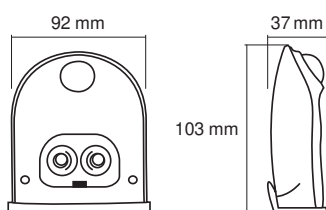

Photometrische Daten

Lichtstrom	40 lm
Lichtausbeute	42 lm/W
Farbtemperatur	4000 K
Lichtfarbe (Bezeichnung)	Kalt weiß
Farbwiedergabeindex Ra	> 80
Standardabweichung des Farbabgleichs	≤6 sdc _m

Maße & Gewicht

Länge	102,50 mm
Breite	92,40 mm
Höhe	36,50 mm
Produktgewicht	154,00 g

PG DoorLED Down MiCH

Materialien & Farben

Produktfarbe	Weiß
Gehäusefarbe	Weiß
Gehäusematerial	Polycarbonat (PC)

Material Abdeckung	Acrylnitril-Butadien-Styrol-Copolymer (ABS)
Quecksilbergehalt der Lampe	0.0 mg