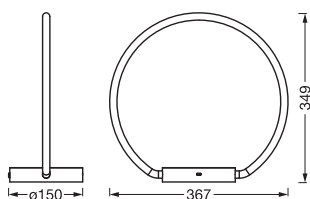

### Produkteigenschaften

- Gehäusematerial: Polycarbonat (PC)
- Hochleistungs-LED

TECHNISCHE DATEN

Elektrische Daten

Nennleistung	10,00 W
Nennspannung	220...240 V
Nennstrom	68,000 mA
Einschaltstromdauer $T_{h50}$	150 $\mu$ s
Max. Anzahl der Leuchten Leitungsschutzschalter B16	95
Max. Anz. Leucht. an Sicherungsaut. C10 A	80
Max. Anzahl der Leuchten Leitungsschutzschalter C16	128
Netzleistungsfaktor $\lambda$	$\geq 0,5$
Oberschwingungsgehalt	< 100 %
Schutzklasse	II
Betriebsart	Netzspannung

Maße & Gewicht

Länge	367,00 mm
Breite	150,00 mm
Höhe	349,00 mm
Produktgewicht	680,00 g
Kabellänge	1.4 m

DECOR AURA TABLE 10W830  
TOUCH D USB