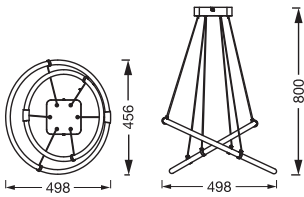

Maße & Gewicht

Länge	498,00 mm
Breite	456,00 mm
Höhe	800,00 mm
Produktgewicht	1500,00 g

DECOR CELESTIO PEND 21W 830
CLICKD

Materialien & Farben

Produktfarbe	Dunkelgrau
Gehäusefarbe	Dunkelgrau
Gehäusematerial	Polycarbonat (PC)
Material Abdeckung	Polycarbonat (PC)
Glühdrahtprüfung nach IEC 60695-2-12	650 °C