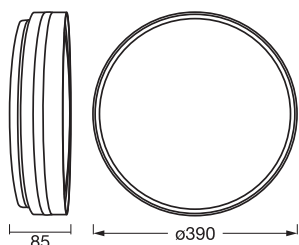

Maße & Gewicht

Durchmesser	390,00 mm
Höhe	85,00 mm
Produktgewicht	860,00 g

ORBIS NOEMI 390MM 24W  
830CLICKD

**Materialien & Farben**

Produktfarbe	Schwarz
Gehäusefarbe	Schwarz
Gehäusematerial	Metall
Material Abdeckung	Polymethylmethacrylat (PMMA)   Acrylnitril-Butadien-Styrol (ABS)
Glühdrahtprüfung nach IEC 60695-2-12	650 °C