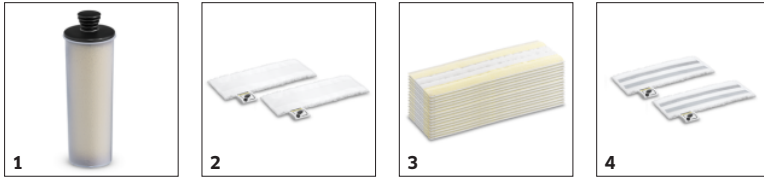

ZUBEHÖR VON SC 2 UPRIGHT EASYFIX 1.513-345.0

		Bestell-Nr.	Beschreibung	
DAMPFREINIGER/-SAUGER/BÜGELSTATION				
Sonstiges				
Entkalkungskartusche	1	2.863-018.0	Schnelle und wirkungsvolle Entkalkung des Kärcher Dampfreinigers SC 3 EasyFix. Einfach einsetzen - und fertig.	☒
Tuchsets				
Mikrofaser-Tuchset für die Bodendüse EasyFix	2	2.863-259.0	Tuchwechsel ohne Schmutzkontakt: die hochwertigen Mikrofaser-Bodentücher EasyFix. Dank Klettsystem einfach und schnell an der Dampfreiniger-Bodendüse EasyFix fixierbar und entfernbar.	☐
Einwegtuchset EasyFix	3	2.863-299.0	15 Einwegtücher für die Bodendüse EasyFix zur schnellen und hygienischen Reinigung von Hartflächen. Die gelben Klettstreifen ermöglichen eine einfache Tuchfixierung.	☐
Abrasiv-Tuchset für die Bodendüse EasyFix	4	2.863-309.0	Die Abrasiv-Bodentücher EasyFix entfernen auch hartnäckige Flecken von kratzunempfindlichen Steinböden. Das Klettsystem ermöglicht das einfache Anbringen und Entfernen ohne Schmutzkontakt.	☐

■ Im Lieferumfang enthalten. □ Mögliches Zubehör. ○ Reinigungsmittel.