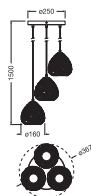

Produkteigenschaften

- Gehäusematerial: Papier
- Textilkabel

TECHNISCHE DATEN

Elektrische Daten

Nennspannung	220...240 V
Netzfrequenz	50...60 Hz
Schutzklasse	I
Betriebsart	Netzspannung

Maße & Gewicht

Durchmesser	367,00 mm
Höhe	1500,00 mm
Produktgewicht	1380,00 g

DECOR PAPER DROP PEND
PLATE 3XE27

Materialien & Farben

Produktfarbe	Beige
Gehäusefarbe	Beige
Gehäusematerial	Papier Stahl
Glühdrahtprüfung nach IEC 60695-2-12	650 °C

Anwendung & Installation

Umgebungstemperaturbereich	-20...+40 °C
Lagertemperaturbereich	-20...+80 °C
Anschlussart	Anschlussklemme, 3-polig (L, N, PE)
Schutzart	IP20
Schutzklasse IK (Stoßfestigkeitsgrad)	IK03
Dimmbar	Nein
Montageart	Abgehängt