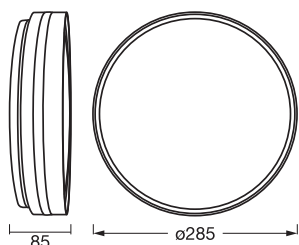

Maße & Gewicht

Durchmesser	285,00 mm
Höhe	85,00 mm
Produktgewicht	430,00 g

ORBIS NOEMI 285MM 16W
830CLICKD

Materialien & Farben

Produktfarbe	Schwarz
Gehäusefarbe	Schwarz
Gehäusematerial	Metall
Material Abdeckung	Polymethylmethacrylat (PMMA) Acrylnitril-Butadien-Styrol (ABS)
Glühdrahtprüfung nach IEC 60695-2-12	650 °C