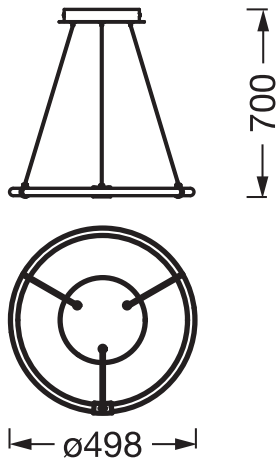

Produkteigenschaften

- Gehäusematerial: Polycarbonat (PC)
- Hochleistungs-LED

TECHNISCHE DATEN

Elektrische Daten

Nennleistung	18,00 W
Nennspannung	220...240 V
Nennstrom	85,000 mA
Einschaltstromdauer T_{h50}	150 μ s
Max. Anzahl der Leuchten Leitungsschutzschalter B16	34
Max. Anz. Leucht. an Sicherungsaut. C10 A	28
Max. Anzahl der Leuchten Leitungsschutzschalter C16	45
Netzleistungsfaktor λ	$\geq 0,5$
Oberschwingungsgehalt	< 20 %
Schutzklasse	I
Betriebsart	Netzspannung

Maße & Gewicht

Durchmesser	498,00 mm
Höhe	700,00 mm
Produktgewicht	1250,00 g

DECOR AURA PEND 18W 830
CLICK DIM

Materialien & Farben

Produktfarbe	Dunkelgrau
Gehäusefarbe	Dunkelgrau
Gehäusematerial	Polycarbonat (PC)
Material Abdeckung	Polycarbonat (PC)
Glühdrahtprüfung nach IEC 60695-2-12	650 °C