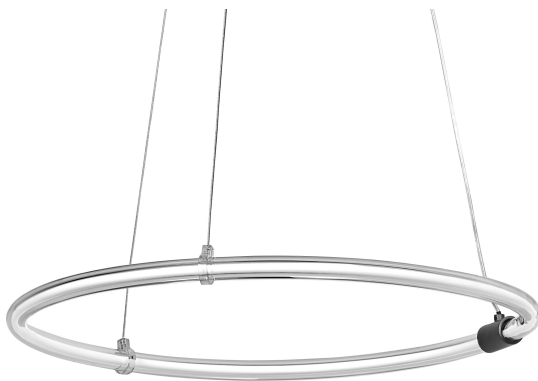

PRODUKTDATENBLATT

Decor Aura Pendant 18W 830 Click DIM

Decor Aura | Dekorative Leuchten aus Polycarbonat mit integriertem LED und auffälligem Filament-Design

Anwendungsgebiete

- Innenraumanwendungen
- Korridore, Eingangsbereiche, Treppenhäuser, Wohnzimmer, Keller

Produktvorteile

- Gleichmäßige Filamentausleuchtung
- Klicken der Dimmfunktion per Wandschalter für Pendel- und Deckenleuchten
- Verschiedene Arten von Leuchten mit der gleichen Designsprache sorgen für einen einheitlichen Stil im Zuhause
- Minimalistischer Stil passt zu jedem Raum
- Moderne Tischleuchte kombiniert mit USB-C Ladeanschluss
- 3-stufige Einstellung über den Wandschalter, um das indirekte und das direkte Lichte separat auszuwählen (click select)
- Einfache Montage

Produkteigenschaften

- Gehäusematerial: Polycarbonat (PC)
- Hochleistungs-LED

TECHNISCHE DATEN

Elektrische Daten

Nennleistung	18,00 W
Nennspannung	220...240 V
Nennstrom	85,000 mA
Einschaltstromdauer T_{h50}	150 μ s
Max. Anzahl der Leuchten Leitungsschutzschalter B16	34
Max. Anz. Leucht. an Sicherungsaut. C10 A	28
Max. Anzahl der Leuchten Leitungsschutzschalter C16	45
Netzleistungsfaktor λ	$\geq 0,5$
Oberschwingungsgehalt	< 20 %
Schutzklasse	I
Betriebsart	Netzspannung

Maße & Gewicht

Durchmesser	498,00 mm
Höhe	700,00 mm
Produktgewicht	1250,00 g

DECOR AURA PEND 18W 830
CLICK DIM

Materialien & Farben

Produktfarbe	Dunkelgrau
Gehäusefarbe	Dunkelgrau
Gehäusematerial	Polycarbonat (PC)
Material Abdeckung	Polycarbonat (PC)
Glühdrahtprüfung nach IEC 60695-2-12	650 °C