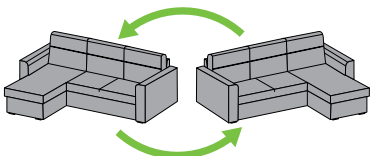

## ECKSOFA MIT STAURAUUM- UND SCHLAFFUNKTION INKL. KISSEN

- Maße:** 230 x 155 x 83 cm
- Sitzfunktion:** Sitzbreite: 195 cm, Gesamtbreite: 230 cm (inkl. Armlehnen)  
Gesamthöhe: 83 cm inkl. Rückenkissen, 73 cm ohne Kissen (Höhe Rückenlehne)  
Sitztiefe: 50 cm inkl. Rückenkissen, Récamiere: 125 cm inkl. Rückenkissen  
Sitzhöhe: 43 cm  
Stellmaß: 230 x 155 cm
- Liegefunktion:** Liegefläche: Breite: 145 cm, Länge: 195 cm, Liegehöhe: 43 cm  
Stellmaß: 230 x 155 cm
- Stauraum:** 141 Liter, Abmessung (innen): Breite: 150 cm, Tiefe: 59 cm, Höhe: 21 cm
- Verpackung:** BOX 1: 136 x 73 x 61 - 41,2kg / BOX 2: 131 x 74 x 53 - 36,9kg  
BOX 3: 82 x 62 x 38cm - 21,7kg / Karton-Kantenschutz und Folie
- Montage:** Ottomane auf der linken und rechten Seite montierbar.

### Lieferbare Farben

- 50407-710 grau
- 50442-610 taupe
- 50442-710 grau
- 50456-710 grau

- Möbelstoff:** 50407-710 grau  
50442-610 taupe  
50442-710 grau  
50456-710 grau
- Funktion:** Mit Stauraum unter der Ottomane, die links und rechts montierbar ist  
Ausziehbar zum Schlafsofa, Schublade ausziehen und  
Schlaffunktion hochklappen mittels Schlaufe  
Inkl. 3x Rückenkissen je ca. 65 x 40 x 18 cm
- Gestell:** Massivholzlatten, Spanplatte; Hartfaserplatte
- Füße:** Kunststofffüße schwarz, rund
- Polsterung:** Sitzfläche: PU 25 / 4.2, Wellenfedern, Komfortschaum, Polyesterwatte  
Kissen: Polyesterwatte und Schaumflocken
- Aufmachung:** mit abgerundeten Kissen mit Steg vernäht, Nähte tonal

(Alle Abmessungen sind ungefähre Maße,  
technische Änderungen vorbehalten)

SCHLAFSOFA  
S0250 / JENA

RECHTS UND LINKS MONTIERBAR

LINKS UND RECHTS MONTIERBAR

feels like home