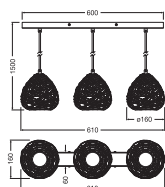

Produkteigenschaften

- Gehäusematerial: Papier
- Textilkabel

TECHNISCHE DATEN

Elektrische Daten

Nennspannung	220...240 V
Netzfrequenz	50...60 Hz
Schutzklasse	I
Betriebsart	Netzspannung

Maße & Gewicht

Länge	610,00 mm
Breite	160,00 mm
Höhe	1500,00 mm
Produktgewicht	1200,00 g

DECOR PAPER DROP PEND
LINEAR 3XE27

Materialien & Farben

Produktfarbe	Beige
Gehäusefarbe	Beige
Gehäusematerial	Papier Stahl
Glühdrahtprüfung nach IEC 60695-2-12	650 °C

Anwendung & Installation

Umgebungstemperaturbereich	-20...+40 °C
Lagertemperaturbereich	-20...+80 °C
Anschlussart	Anschlussklemme, 3-polig (L, N, PE)
Schutzart	IP20
Schutzklasse IK (Stoßfestigkeitsgrad)	IK03
Dimmbar	Nein