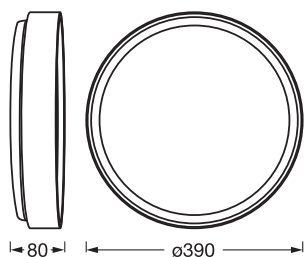

Lichtstrom	1450 lm
Gesamtlichtstrom der enthaltenen Lichtquellen	2700 lm
Lichtausbeute	60 lm/W
Farbtemperatur	3000 K
Lichtfarbe (Bezeichnung)	Warm weiß
Farbwiedergabeindex Ra	> 80
Standardabweichung des Farbabgleichs	6 sdc _m
Flimmer-Messgröße (Pst LM)	<1
Messgröße für Stroboskop-Effekte (SVM)	<0.4
Photobiologische Risikogruppe gemäß EN62778	RG0

Maße & Gewicht

Durchmesser	390,00 mm
Höhe	80,00 mm
Produktgewicht	1150,00 g

ORBIS LARIOS 390 24W
830CLICKD

Materialien & Farben

Produktfarbe	Holzdekor Schwarz
Gehäusefarbe	Holzdekor Schwarz
Gehäusematerial	Metall
Material Abdeckung	Polymethylmethacrylat (PMMA) Acrylnitril-Butadien-Styrol (ABS)
Glühdrahtprüfung nach IEC 60695-2-12	650 °C