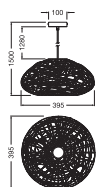

Produkteigenschaften

- Gehäusematerial: Papier
- Textilkabel

TECHNISCHE DATEN

Elektrische Daten

Nennspannung	220...240 V
Netzfrequenz	50...60 Hz
Schutzklasse	I
Betriebsart	Netzspannung

Maße & Gewicht

Durchmesser	395,00 mm
Höhe	1500,00 mm
Produktgewicht	850,00 g