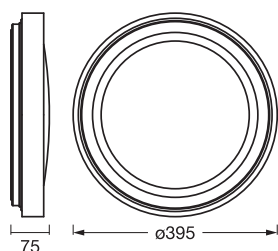

Photometrische Daten

Lichtstrom	1600 lm
Gesamtlichtstrom der enthaltenen Lichtquellen	2640
Lichtausbeute	67 lm/W
Farbtemperatur	3000 K
Lichtfarbe (Bezeichnung)	Warm weiß
Farbwiedergabeindex Ra	> 80
Standardabweichung des Farbabweichs	≤ 6 sdc
Flimmer-Messgröße (Pst LM)	<1
Messgröße für Stroboskop-Effekte (SVM)	≤ 0.1
Photobiologische Risikogruppe gemäß EN62778	RG0
Photobiologische Risikogruppe gemäß EN62471	RG0

Maße & Gewicht

Durchmesser	395,00 mm
Höhe	75,00 mm
Produktgewicht	955,00 g

ORBIS GLORIE 400MM 24W
830CLICKD WD

Materialien & Farben

Produktfarbe	Holzdekor
Gehäusefarbe	Holzdekor
Gehäusematerial	Stahl
Material Abdeckung	Silikon
Glühdrahtprüfung nach IEC 60695-2-12	650 °C